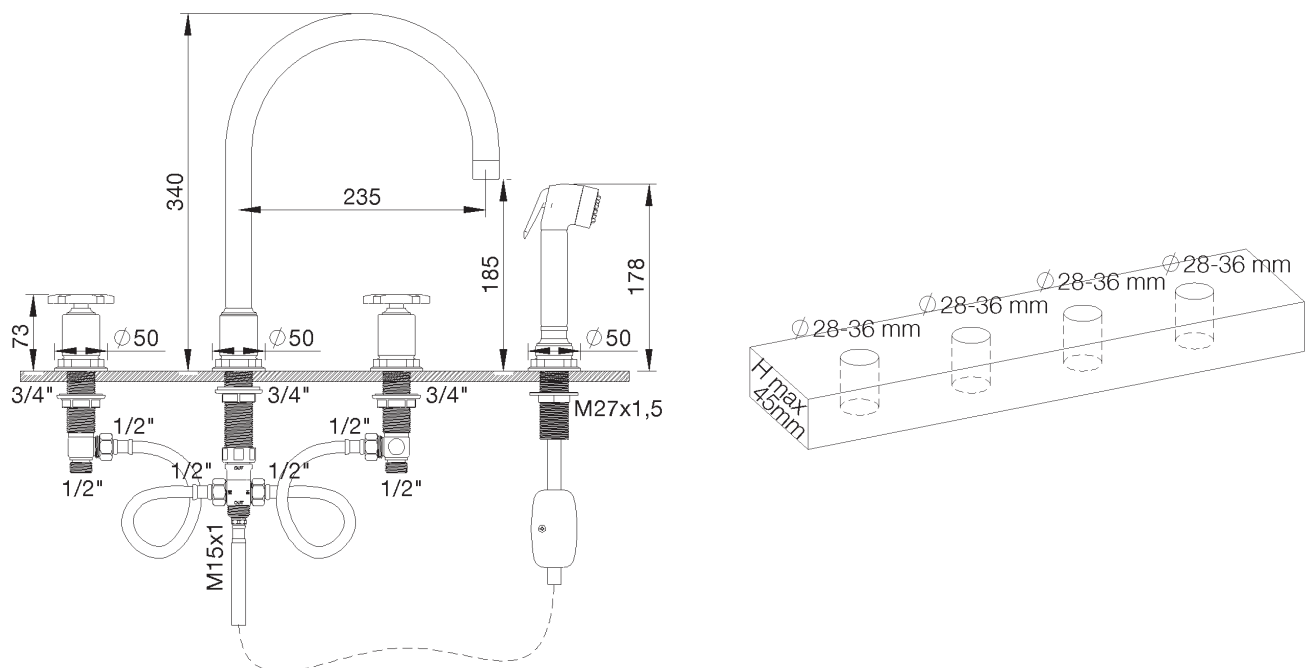

**PRODUCT TECHNICAL SHEET**

Collection : **FACTORY**

Ref. : **1960.--.28**

Batterie de cuisine 4 trous, douchette avec poignée poussoir, inverseur automatique et grand bec mobile 235mm

4-gats keukenmengkraan, handdouchette met drukknop, automatische omstelling en grote draaibare uitloop 235mm

4-hole kitchen mixer, handshower with pusher, automatic diverter and great swivel spout 235mm

**Picture**

**Product details**

Flow at 3 bar :           Restricted 9 l/min  
  4,5 l/min (Handshower)

Internal mechanism : Ceramic valve 1/4 turn

Diverter :                     Automatic pressure diverter

Note :                         Handshower hose 1,5m

**Technical drawing**

RB2.V01